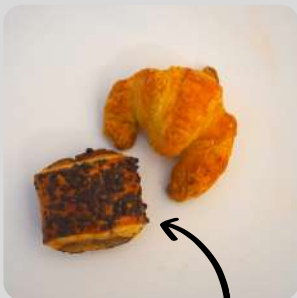

Croissant mantega

Delícia de xocolata